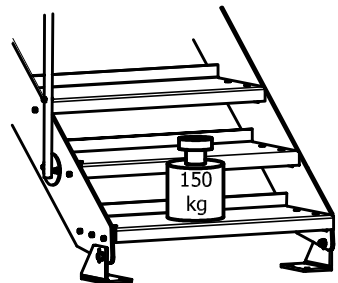

ATRIUM PROSTO RYFLO

14 elem.

www.atriumsystem.eu
+48 32 609 00 00
www.facebook.com/atriumsystem

instrukcja montażu
assembly guide
Montageanleitung

Środki ostrożności / Precautions
/ Vorsichtsmaßnahmen:

balustrada uniwersalna
universal balustrade
universelle Balustrade