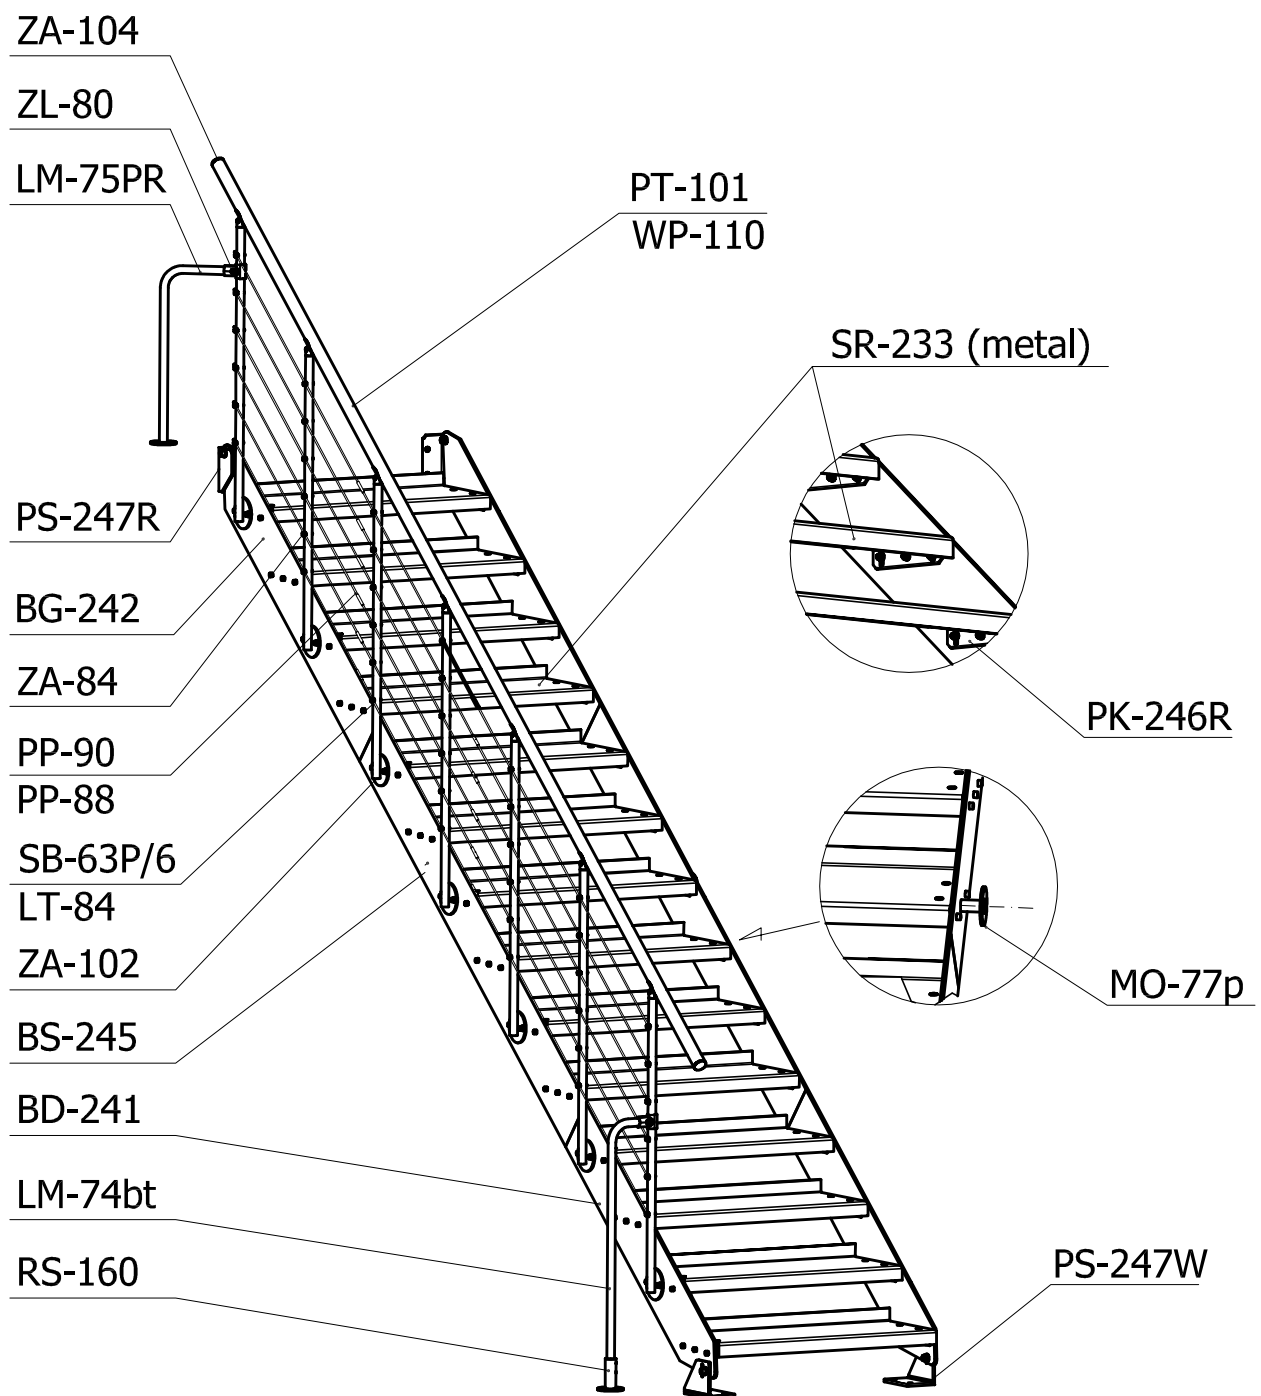

balustrada uniwersalna
 universal balustrade
 universelle Balustrade

wykaz części/detail list/Stückliste

a		BD-241	b		BG-242	c		BS-245	d		PK-246R
e		SR-233	f		PS-247R	g		PS-247W	h		SB-63P/6
i		PT-101 ∅40	j		WP-110 ∅30	k		PP-90 ∅5	l		LT-84
m		Zł-80	n1		ZA-102 ∅25	o		LM-74bt	p		LM-75PR
			n2		ZA-104 ∅40	q		RS-160	r		MO-77p
			s		ZA-84	t		PP-88	u		M8x20
								v		M8x10	
								w1		M6	
								w2		M8	
								w3		M8	
								w4		M12	
x1	M6x16		y1	8,4		z1		3,9x19			
x2	M8x20		y2	10,5		z2		M4x20			
x3	M8x25		y3	13							
x4	M8x30										
x5	M12x35										

∅3, ∅10, ∅12

∅12 x8
∅10 x5