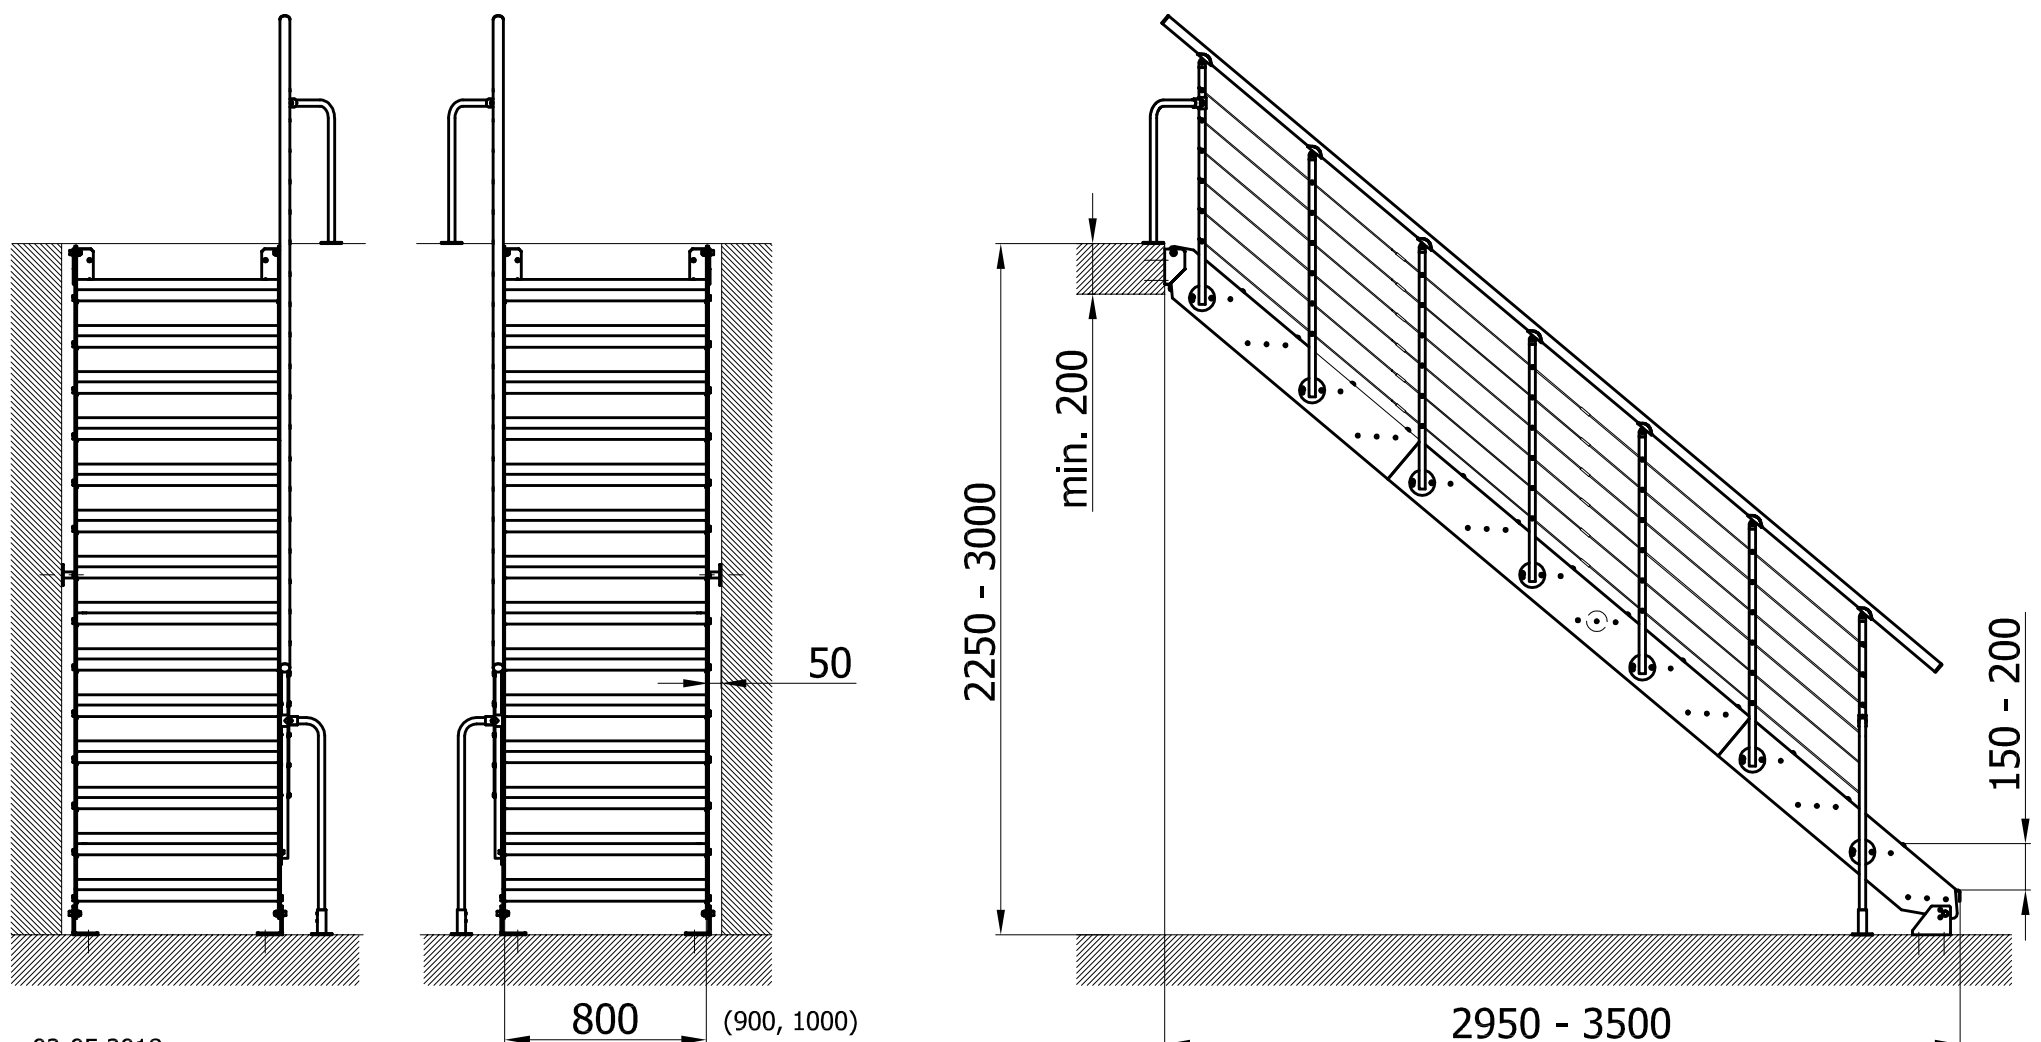

balustrada uniwersalna
 universal balustrade
 universelle Balustrade

wykaz części/detail list/Stückliste

a		BD-241	b		BG-242	c		BS-245	d		PK-246R
e		SR-233	f		PS-247R	g		PS-247W	h		SB-63P/6
i		PT-101 ∅40	j		WP-110 ∅30	k		PP-90 ∅5	l		LT-84
m		Zł-80	n1		ZA-102 ∅25	o		LM-74bt	p		LM-75PR
			n2		ZA-104 ∅40	q		RS-160	r		MO-77p
			s		ZA-84	t		PP-88	u		M8x20
								v		M8x10	
								w1		M6	
								w2		M8	
								w3		M8	
								w4		M12	
x1	M6x16		y1	8,4		z1		3,9x19			
x2	M8x20		y2	10,5		z2		M4x20			
x3	M8x25		y3	13							
x4	M8x30										
x5	M12x35										

∅3, ∅10, ∅12

∅12 x8
∅10 x5