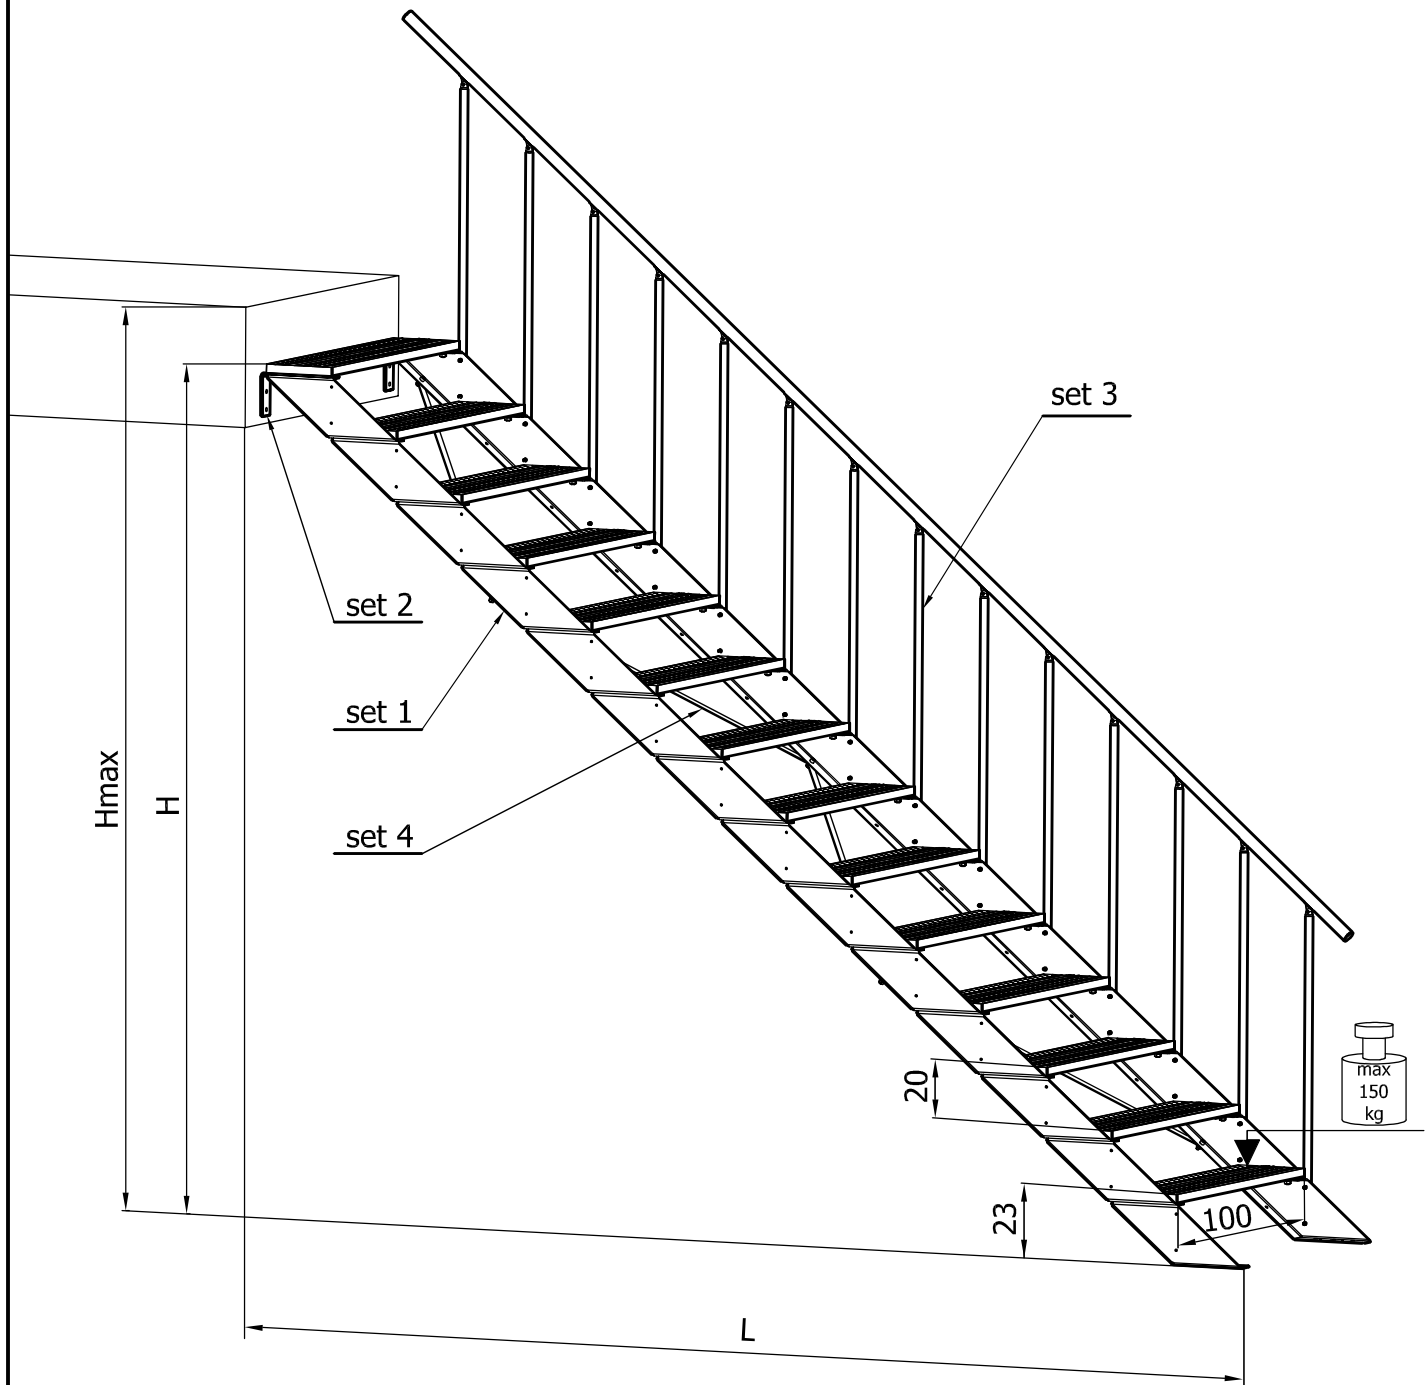

ATRIUM SYSTEM®

schody stairs scale

www.atriumsystem.eu

+48 32 609 00 00

www.facebook.com/atriumsystem

ATRIUM STEP

n	1	2	3	4	5	6	7	8	9	10	11	12	13	14
H [cm]	23	43	63	83	103	123	143	163	183	203	223	243	263	283
Hk max [cm]	43	63	83	103	123	143	163	183	203	223	243	263	283	303
L [cm]	49	73	97	121	145	169	193	217	241	264	288	312	336	360