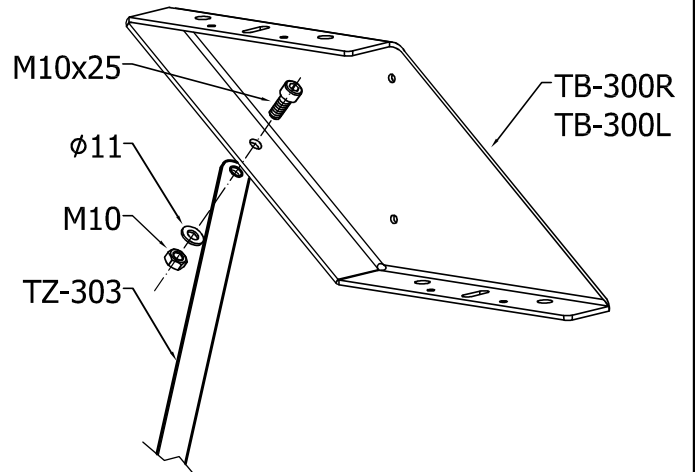

M6x40
x2

M5x20
x2

3,9x19
x3

~0,9 kg

ATRIUM STEP set 4

TZ-303
x1

- M10x25 x2
-
- ⊗

~1,2 kg