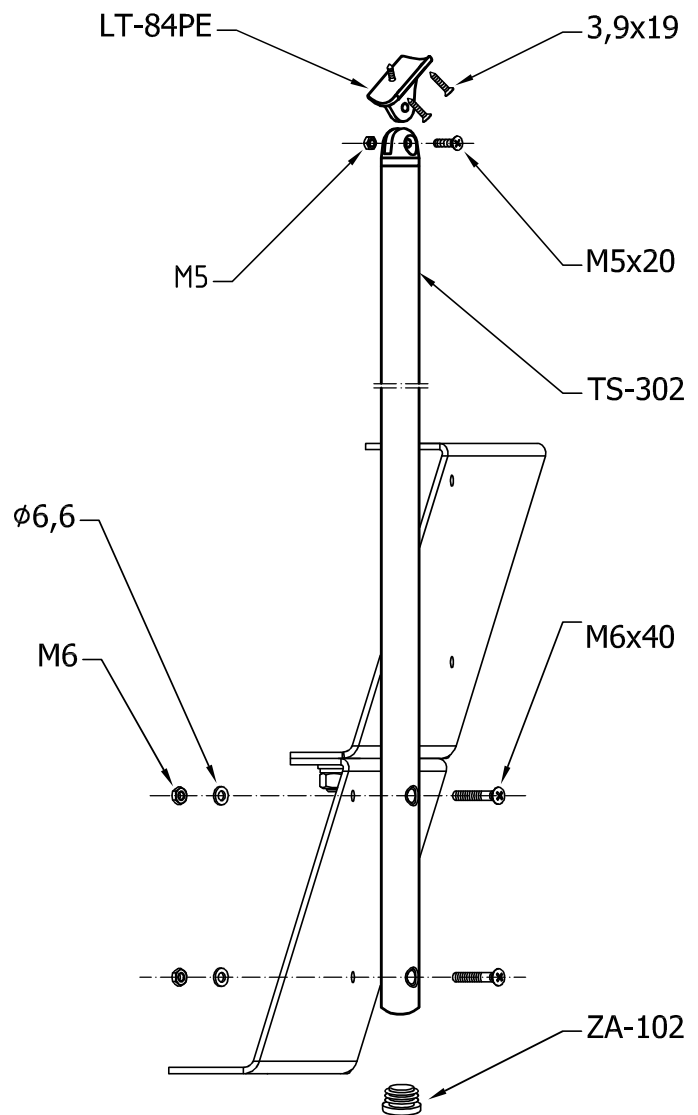

M6x40
x2

M5x20
x2

3,9x19
x3

~0,9 kg

ATRIUM STEP set 4

TZ-303
x1

- M10x25 x2
-
- ⊗

~1,2 kg