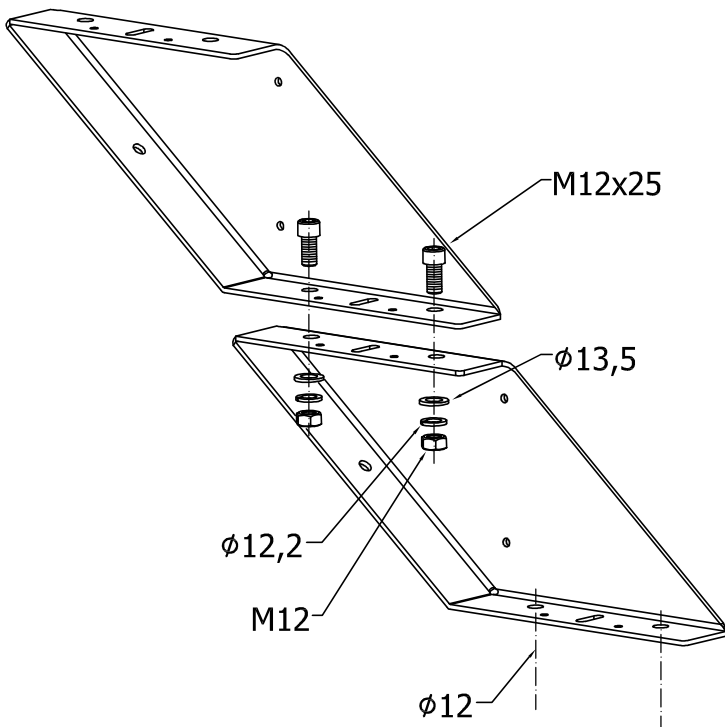

ATRIUM SYSTEM®

schody stairs scale

www.atriumsystem.eu

+48 32 609 00 00

www.facebook.com/atriumsystem

ATRIUM STEP

n	1	2	3	4	5	6	7	8	9	10	11	12	13	14
H [cm]	23	43	63	83	103	123	143	163	183	203	223	243	263	283
Hk max [cm]	43	63	83	103	123	143	163	183	203	223	243	263	283	303
L [cm]	49	73	97	121	145	169	193	217	241	264	288	312	336	360

ATRIUM STEP set 1

~ 11 kg

TK-304
x1

TB-300L
x1

TB-300R
x1

G01
x2

M8x50
x2

M12x25
x4

M6x40
x2

M5x20
x2

3,9x19
x3

~0,9 kg

ATRIUM STEP set 4

TZ-303
x1

- M10x25 x2
-
- ⊗

~1,2 kg