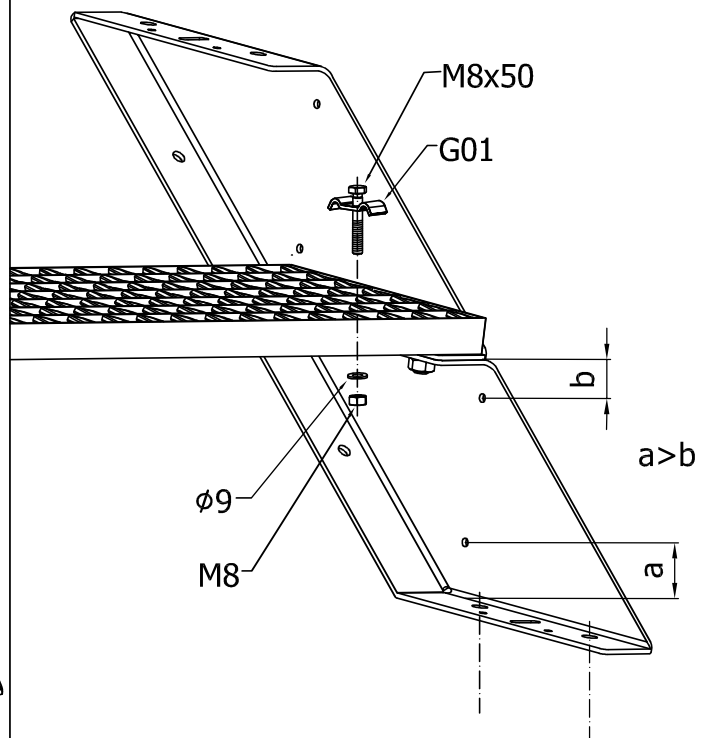

ATRIUM SYSTEM®

schody stairs scale

www.atriumsystem.eu

+48 32 609 00 00

www.facebook.com/atriumsystem

ATRIUM STEP

n	1	2	3	4	5	6	7	8	9	10	11	12	13	14
H [cm]	23	43	63	83	103	123	143	163	183	203	223	243	263	283
Hk max [cm]	43	63	83	103	123	143	163	183	203	223	243	263	283	303
L [cm]	49	73	97	121	145	169	193	217	241	264	288	312	336	360

ATRIUM STEP set 1

~ 11 kg

TK-304
x1

TB-300L
x1

TB-300R
x1

G01
x2

M8x50
x2

M12x25
x4