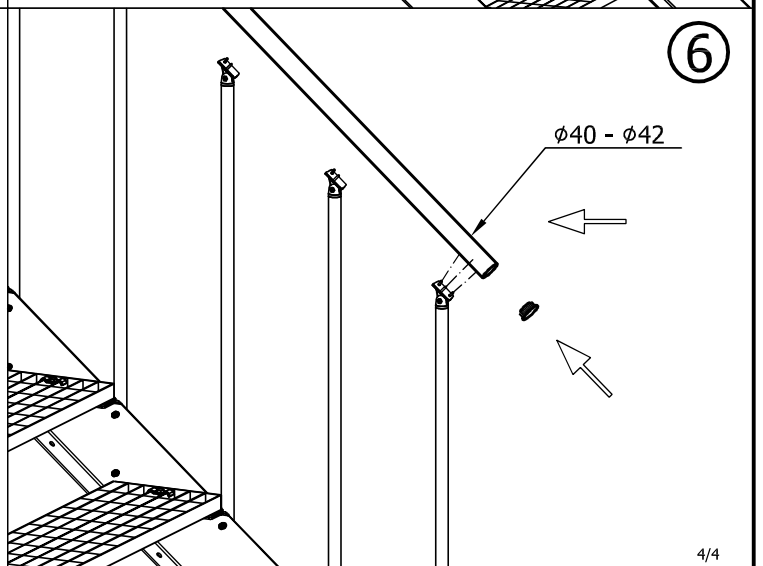

ATRIUM STEP set 4

TZ-303
x1

- M10x25 x2
- ○
- ⊗

~1,2 kg

M10x25

$\phi 11$

M10

TZ-303

TB-300R
TB-300L

①

TB-300R
TB-300L

②

TM-301R
TM-301L

$\phi 12$

$\phi 12$

③

TZ-303

④

TK-304

⑤

TS-302

⑥

$\phi 40 - \phi 42$